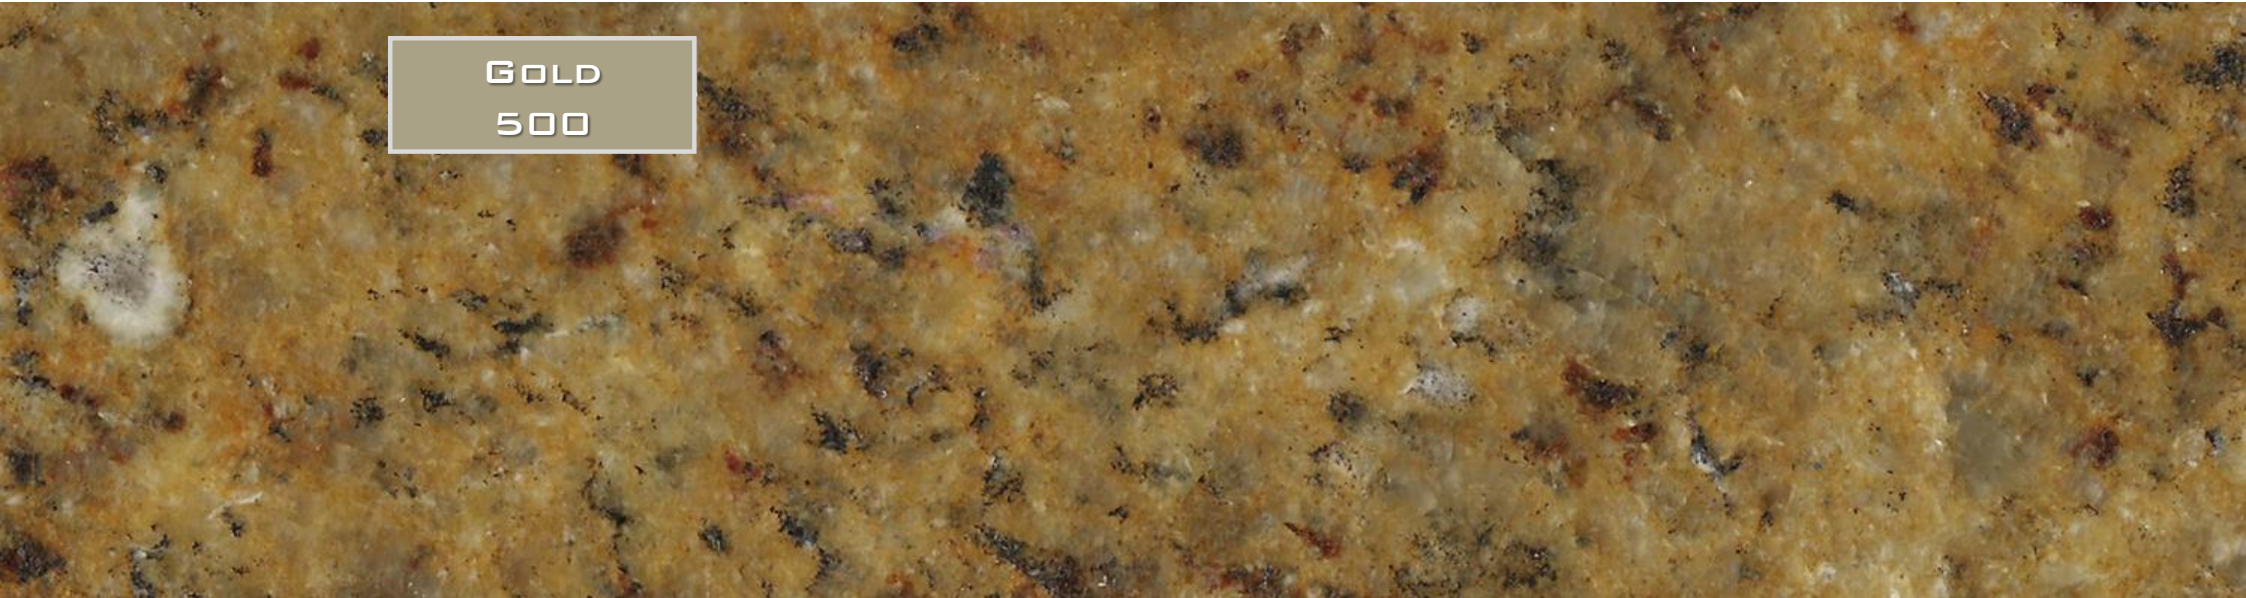

BUTTERFLY
GOLD

4. CAFÉ BRAZIL ブラジル・カフェ

CLASSIC LINE
クラシックライン

CAFÉ
BRAZIL

5. CREAM LIGHT
クリーム・ライト

CLASSIC LINE
クラシックライン

6. WHITE FORTALEZA

フォルタレザ・ホワイト (FORTALEZA WHITE)

CLASSIC LINE
クラシックライン

WHITE
FORTALEZA

7. GOLD 500
ゴールド・500

CLASSIC LINE
クラシックライン

8. BUTTERFLY GREEN

バタフライ・グリーン (VERDE PAVÃO)

CLASSIC LINE
クラシックライン

BUTTERFLY
GREEN

Quarry of Origin
Butterfly Green

9. WHITE DESIRE

デザイナー・ホワイト (BRANCO DESIRE)

CLASSIC LINE
クラシックライン

A close-up photograph of a carpet with a dense, speckled texture. The base color is a light, off-white or light grey, with numerous small, dark specks (black, dark grey, and reddish-brown) scattered throughout. A small, rectangular, light-colored label with a thin border is positioned in the upper left quadrant of the image, containing the text 'WHITE DESIRE' in a clean, sans-serif font.

GIALLO
SOFIA

A close-up photograph of a granite surface, similar to the one above, showing a mix of light beige, dark grey, and reddish-brown tones. A small, teal-colored label with white text is positioned in the lower right quadrant of the image.